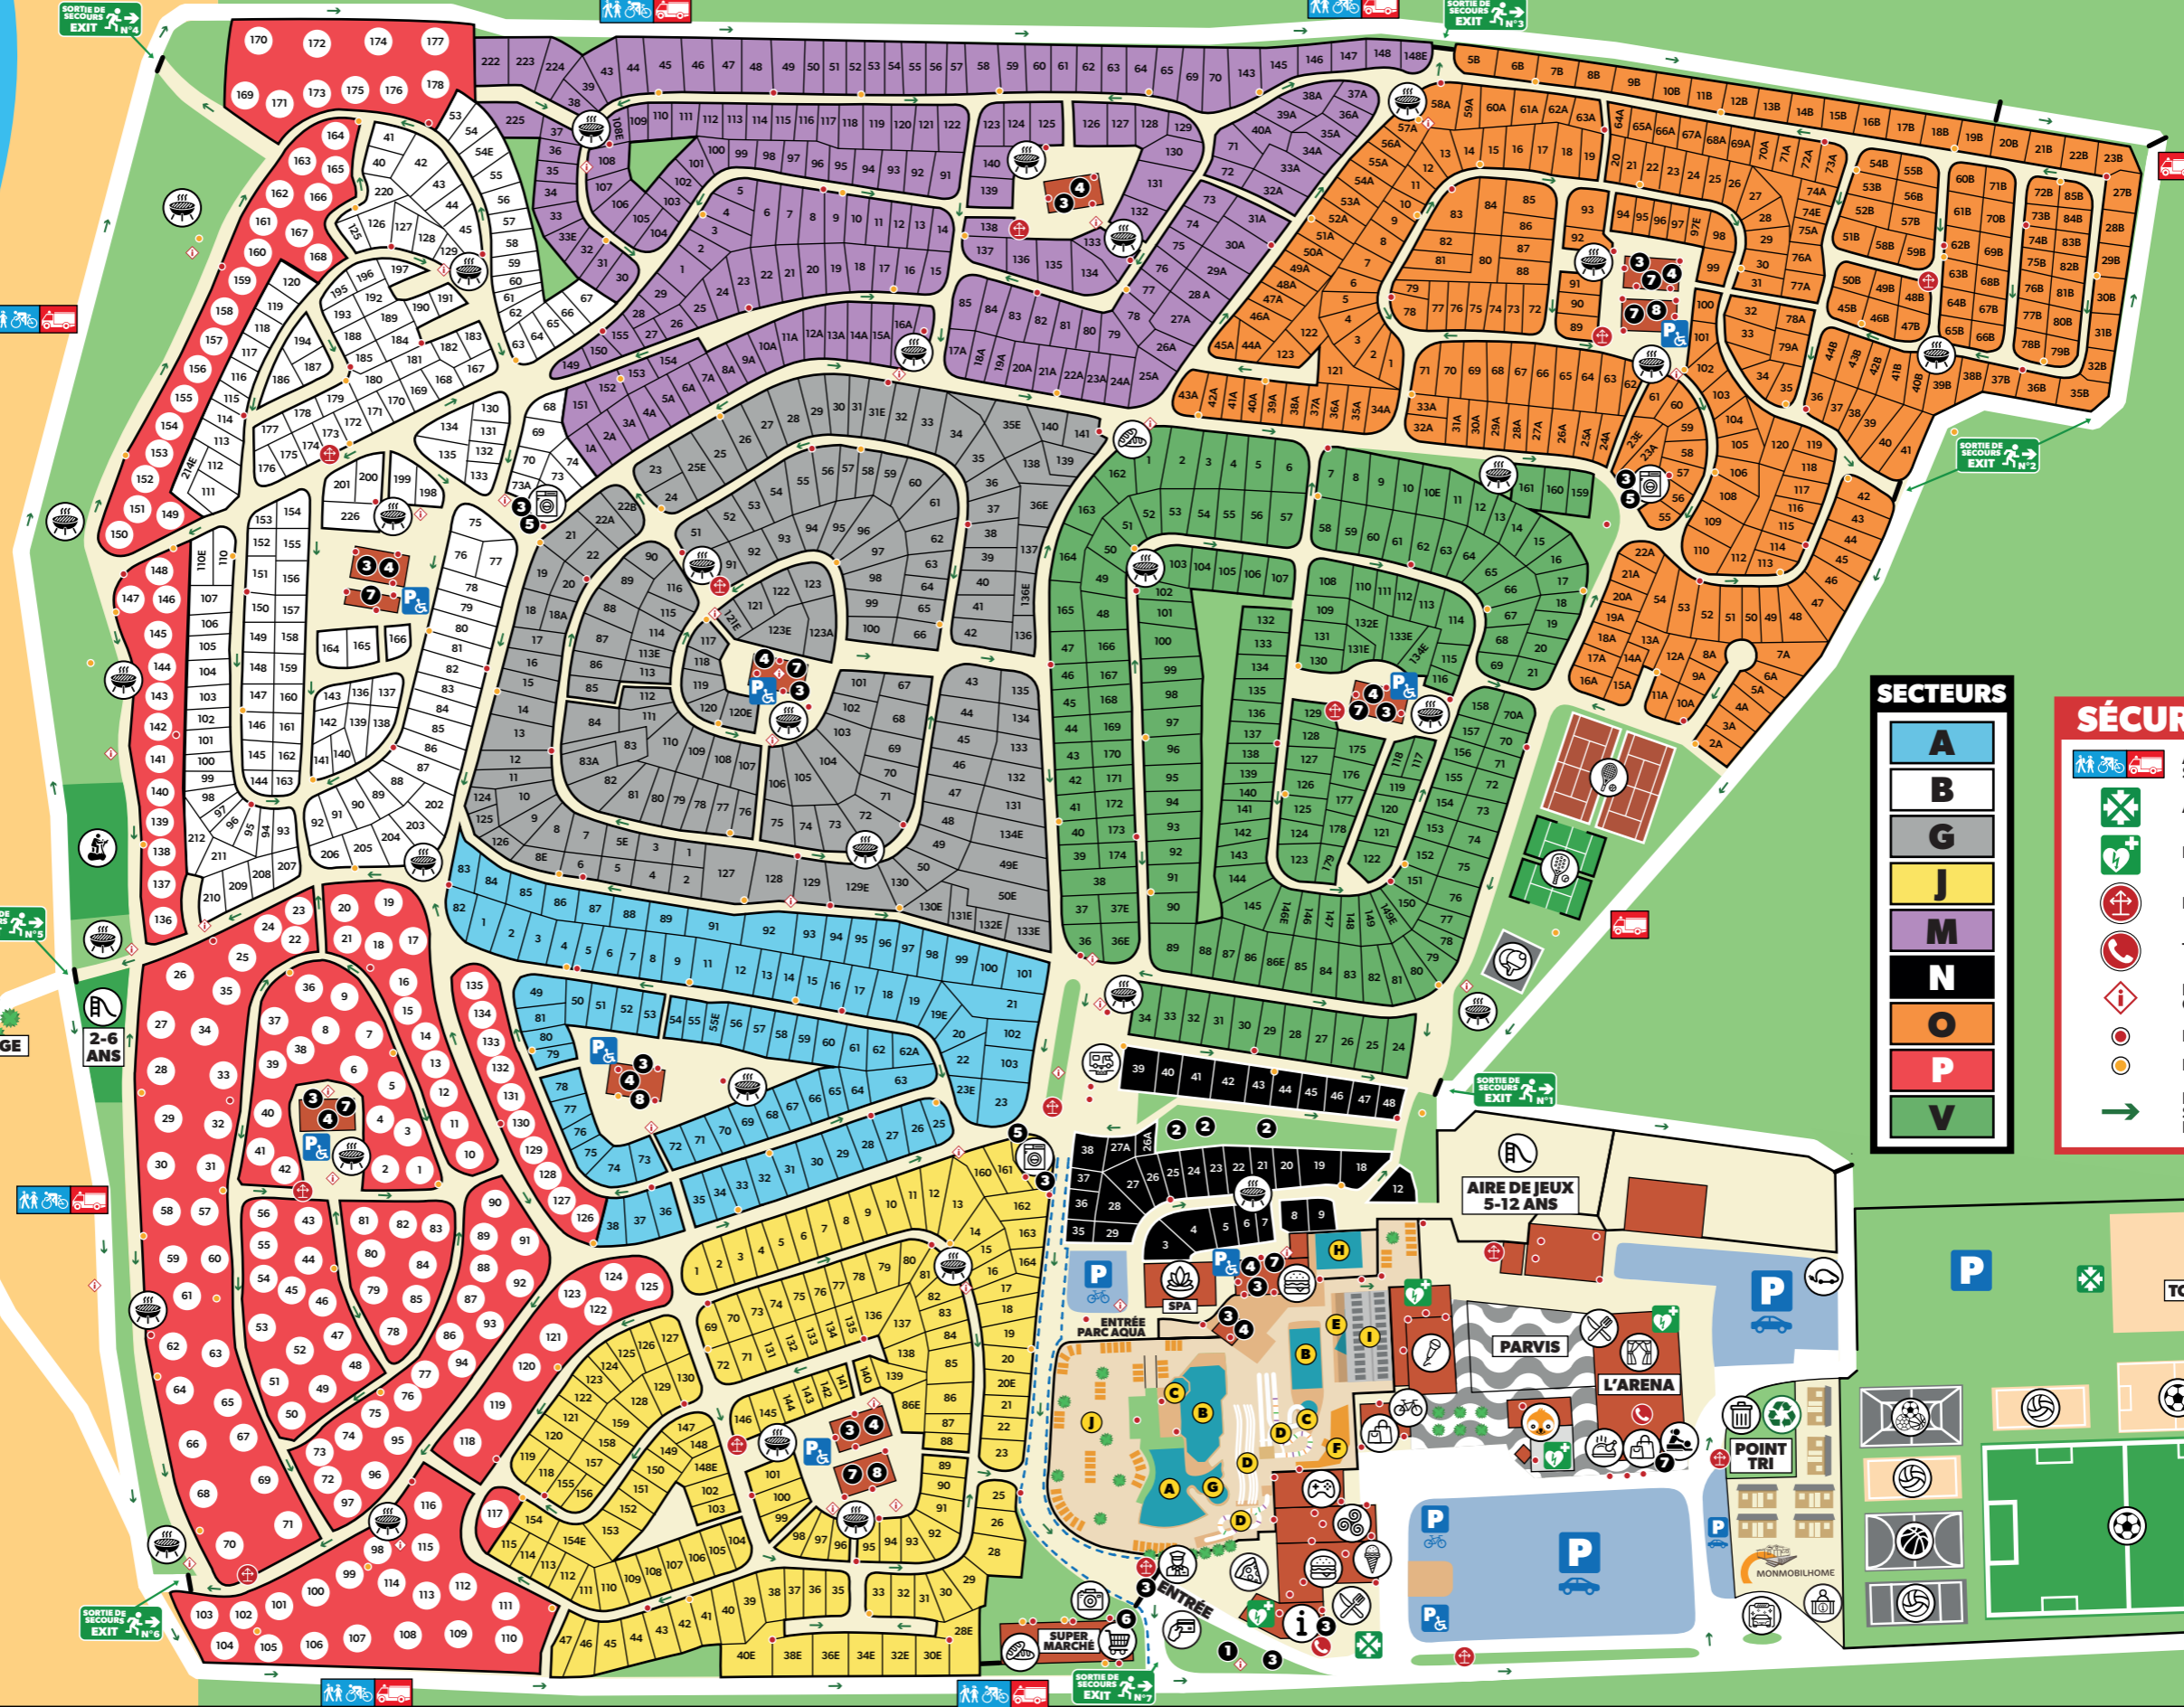

BAIGNADE INTERDITE

BAIGNADE INTERDITE

BAIGNADE AUTORISÉE

BAIGNADE INTERDITE

ACCÈS PLAGE

2-6 ANS

POSTE DE SÉCURITÉ
 +33 (0)6 33 42 20 54
 +33 (0)5 58 48 95 57
BARRIÈRE FERMÉE ENTRE 23H ET 6H DU MATIN

SECTEURS

LOISIRS

CITY STADE	PÉTANQUE	AIRE DE FITNESS	MANA SURF SCHOOL
FOOTBALL	TENNIS	SALLE DE JEUX	ESPACE BIEN-ÊTRE
BASKET-BALL	PADEL	SOLY CLUB	PANNEAU PHOTO SOUVENIR SOLY
VOLLEY-BALL	PING-PONG	SHOW ANIMATION	TORO PISCINE
SKATEPARK	AIRE DE JEUX	SALLE DE SPECTACLE	

PARC AQUATIQUE

A PISCINE À VAGUES	F AQUASPLASH
B GRANDS BASSINS EXTERIEURS	G PATAUGEoire
C JACUZZIS	H MACHINE À SURF
D TOBOGGANS AQUATIQUES	I SOLARIUM ROOFTOP
E BASSIN ABRITÉ	J ESPACE TRANSATS

COMMERCES

BOUTIQUES	GLACIER
BAR-RESTAURANT	RÔTISSERIE
SNACK	SUPERMARCHÉ
TRATTORIA	PAIN
CRÊPERIE	

SERVICES

RÉCEPTION	CAR-WASH	LOCATION VÉLOS	DISTRIBUTEUR CASH	BOX FRIGO
BARBECUE	BORNE DE RECHARGE ÉLECTRIQUE	PISTE CYCLABLE	BORNE CHECK-IN	BOÎTE AUX LETTRES
LAVERIE	PARKING	POSTE DE SECOURS	RÉCEPTION T.O	SANITAIRES PMR
ORDURES MÉNAGÈRES	PARKING PMR	OSTÉOPATHE	INFORMATIONS	DOUCHES CHIENS
VIDANGE CAMPING-CAR	BARRIÈRE CAMPING	BUREAU MMH	SANITAIRES	